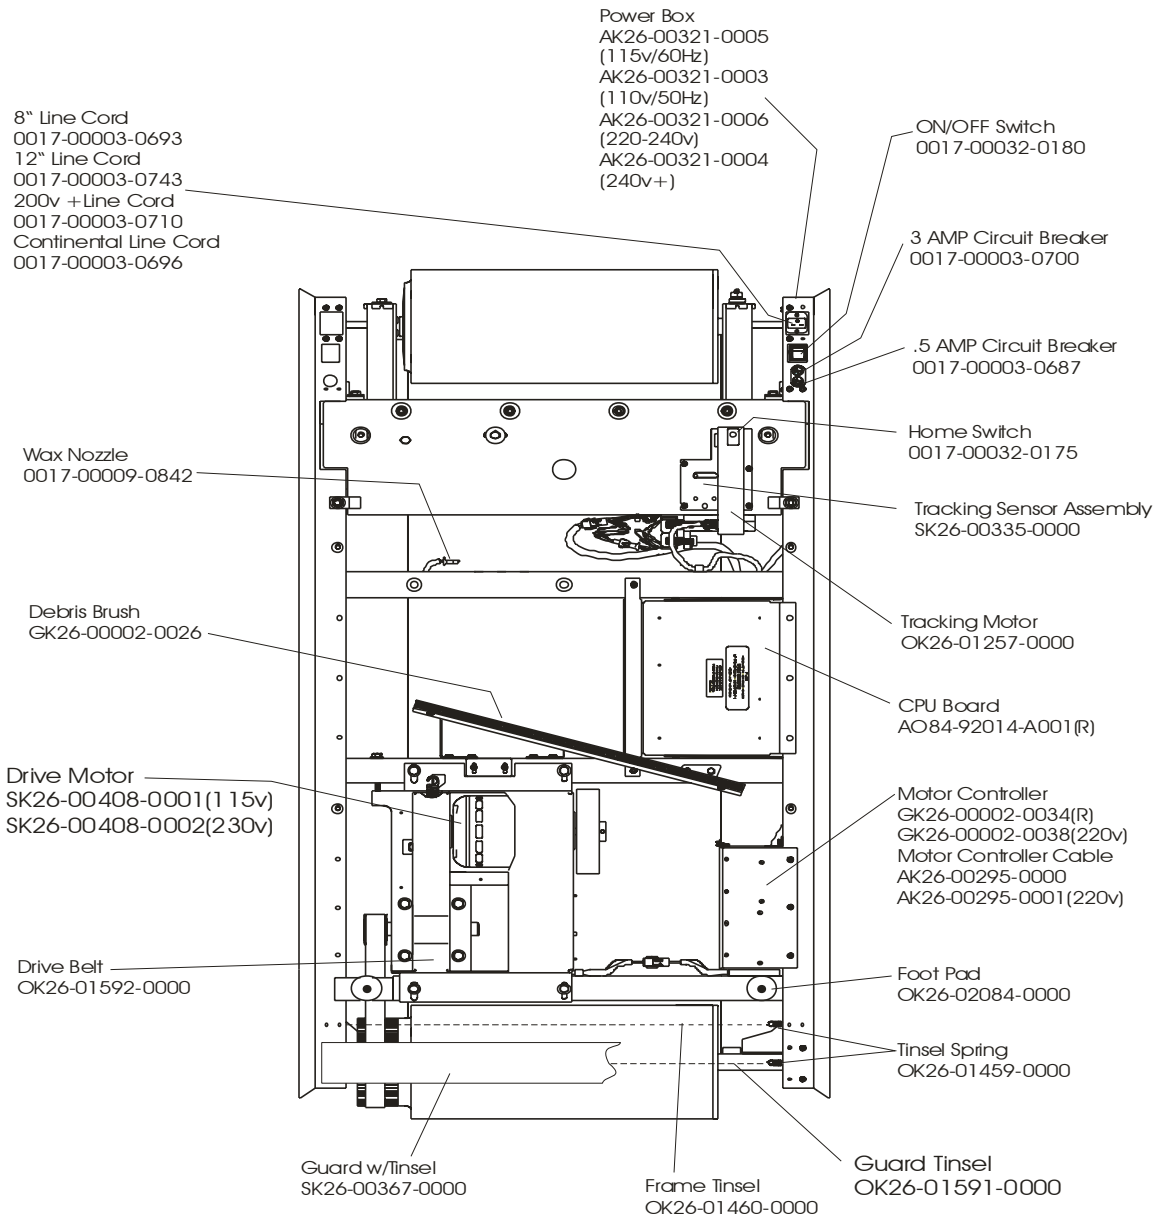

TR-9500 TREADMILL

GK26-00001-XXXX
SN:300000-302935

TR-9500 TREADMILL

GK26-00001-XXXX
SN:300000-302935

TR-9500 TREADMILL

GK26-00001-XXXX
SN:300000-302935

UNLABELED PARTS	
ROLLER-ASSY: FRNT; STEEL;PUR.E	AK26-00477-0003
NC KIT: SERV; MFG; EMERSON;DOML 10-MPH BM	GK26-00002-0034
MANUAL: OP/CLR; Tr9500 W/FIT B	M051-00K26-A158